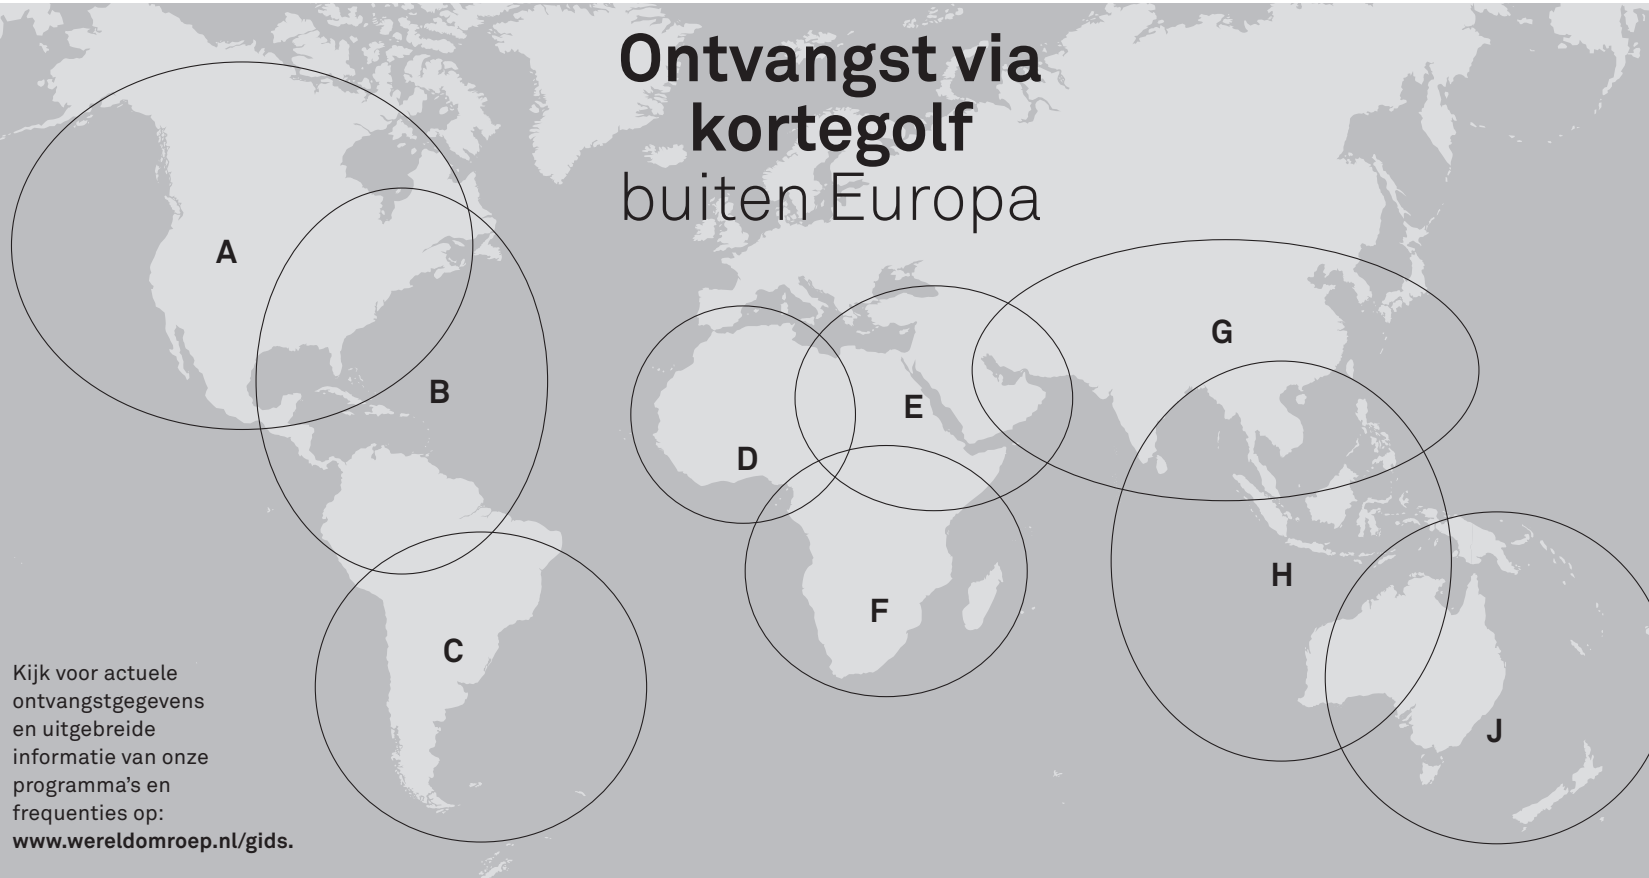

Ontvangst via kortegolf buiten Europa

Kijk voor actuele ontvangstgegevens en uitgebreide informatie van onze programma's en frequenties op: www.wereldomroep.nl/gids.

BUITEN EUROPA

Alle tijden zijn NL-wintertijd