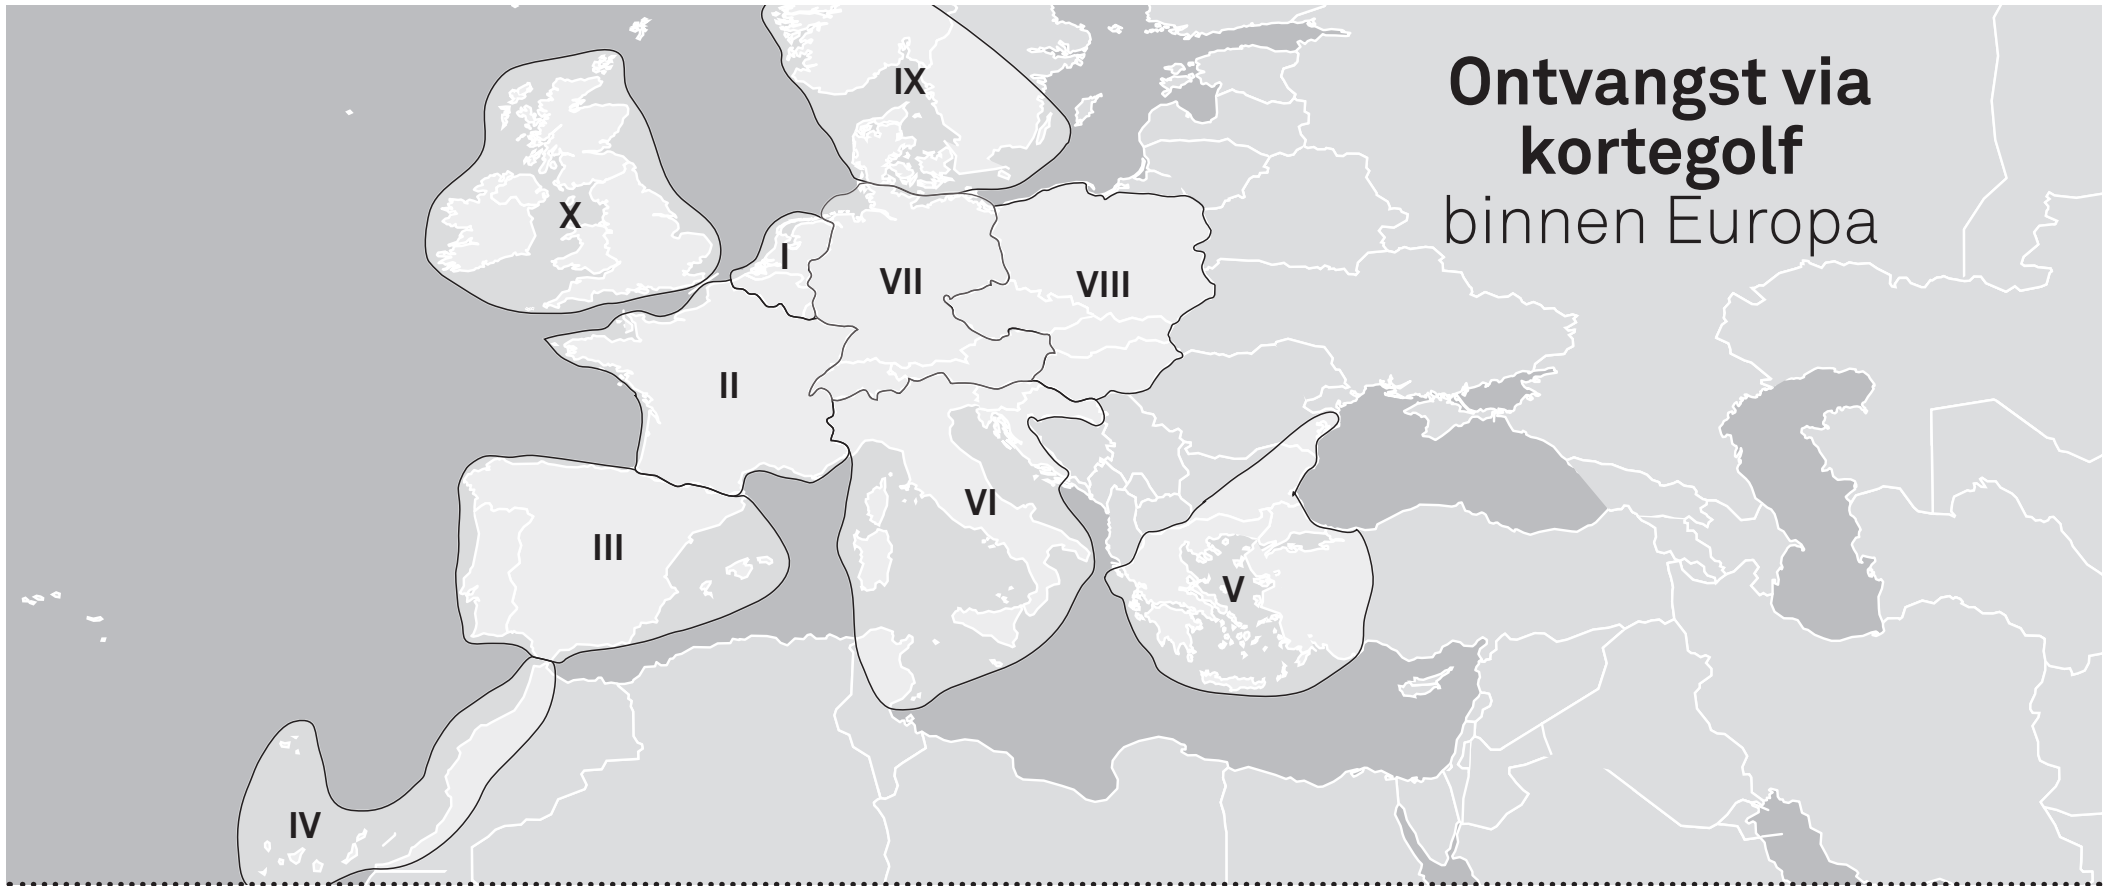

Ontvangst via kortegolf binnen Europa

BINNEN EUROPA

Alle tijden zijn NL-wintertijd

* Zondag t/m vrijdag

** Zondag

*** Maandag t/m vrijdag

I Nederland, België en Luxemburg

07.00 - 08.00	5955
09.00 - 10.00	6120
10.00 - 12.00	5955*
10.00 - 12.00	1296*** AM middengolf
12.00 - 17.00	5955**
17.00 - 18.00	1296 AM middengolf
17.00 - 19.00	5955
22.00 - 24.00	6040

II Frankrijk

07.00 - 10.00	9895
08.00 - 10.00	5955
10.00 - 12.00	6120***
10.00 - 12.00	9895**
12.00 - 17.00	5955 + 9895**
17.00 - 18.00	6110
17.00 - 19.00	5955
22.00 - 24.00	6040

III Spanje, Portugal en Balearen

07.00 - 09.00	6120
09.00 - 10.00	11935
12.00 - 17.00	9895**
17.00 - 18.00	9750
18.00 - 19.00	6010

IV Canarische Eilanden

09.00 - 10.00	11935
23.00 - 23.30	5970

V Griekenland, Bulgarije, West-Turkije

07.00 - 08.00	9830
17.00 - 18.30	9895

VI Italië, Kroatië en Slovenië

07.00 - 08.00	5955
08.00 - 09.00	9895
08.00 - 10.00	5955
10.00 - 12.00	6035***
12.00 - 17.00	5955**
17.00 - 18.00	6110 + 9895
17.00 - 19.00	5955
22.00 - 24.00	6040

VII Duitsland, Zwitserland en Oostenrijk

07.00 - 08.00	5955
08.00 - 09.00	9895
09.00 - 10.00	5955
09.00 - 10.00	6035
10.00 - 12.00	5955*
10.00 - 12.00	6035***
12.00 - 17.00	5955**
17.00 - 18.00	1296 AM middengolf
17.00 - 19.00	5955
22.00 - 24.00	6040

VIII Polen, Tsjechië, Slowakije en Hongarije

07.00 - 08.00	5955
09.00 - 10.00	6035
10.00 - 12.00	5955*
12.00 - 17.00	5955**
17.00 - 19.00	5955
17.00 - 18.00	1296 AM middengolf
22.00 - 24.00	6040

IX Zuid-Scandinavië

07.00 - 08.00	5955
17.00 - 18.00	1296 AM middengolf
22.00 - 24.00	6040

X Groot-Brittannië en Ierland

09.00 - 10.00	6120
22.00 - 24.00	6040