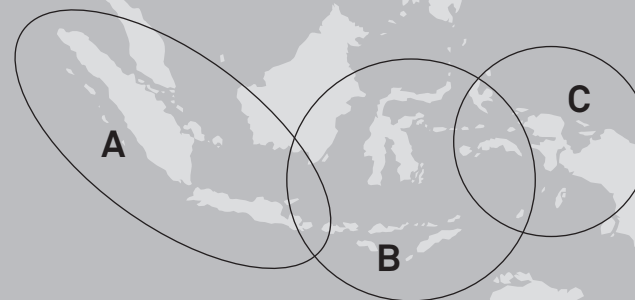

# Siaran melalui satelit dan gelombang pendek

Frekuensi dan jadwal acara Redaksi Indonesia Radio Nederland  
Wereldomroep mulai 25 Oktober 2009 - 28 Maret 2010

## Jangkauan Satelit (11.00-13.00 + 21.00-24.00 UTC)

Asiasat 2/5 100.5° Timur	Asia	4.000 GHz/H symbol rate: 28.125 FEC: 3/4 RNW
Thaicom 5 78.5° Timur	Asia, Afrika, Timur-Tengah	3.640 GHz/H symbol rate: 28.066 FEC: 3/4 RNW3
Optus D2 152.0° E Timur	Australia, Selandia-Baru	12.644 GHz/V symbol rate: 22.500 FEC: 3/4 RNW3
Astra 1L 19.2° Timur	Eropa	12.574 GHz/H symbol rate: 22.000 FEC: 5/6 RNW3
Hotbird 8 13.0° Timur	Eropa Tenggara, Timur-Tengah, Asia Tengah Dan Afrika Utara	11.604 GHz/H symbol rate: 27.500 FEC: 5/6 RNW4